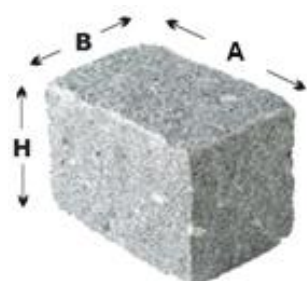

## GRANIIDIST TÄRINGUKIVID / KUUBIKUD / KLOMPKIVID

TÄRINGUKIVID / KUUBIKUD

TÜÜP	H KÕRGUS mm	B LAIUS mm	A PIKKUS mm	M2/tonn
5x5x5cm	40-60	40-60	40-60	9,7
7x7x7cm	60-80	60-80	60-80	9,0
8x8x8cm	70-90	70-90	70-90	6,0
9x9x9cm	80-100	80-100	80-100	5,0
10x10x10cm	90-110	90-110	90-110	4,7
11x11x11cm	100-120	100-120	100-120	4,0
12x12x12cm	110-130	110-130	110-130	3,8
14x14x14cm	130-150	130-150	130-150	3,4
15x15x15cm	140-160	140-160	140-160	3,0
16x16x16cm	150-170	150-170	150-170	2,6

TÄRINGUKIVID / KLOMPKIVID

TÜÜP	H KÕRGUS mm	B LAIUS mm	A PIKKUS mm	M2/tonn
5x10x10cm	40-60	90-110	90-110	9,0
7x14x20cm	60-80	130-150	190-210	6,0
10x10x20cm	90-110	90-110	190-210	4,5
10x14x20cm	90-110	130-150	190-210	4,2
10x15x20cm	90-110	140-160	190-210	4,2
10x20x30cm	90-110	190-210	290-310	4,0
14x14x20cm	130-150	130-150	190-210	3,0
15x15x20cm	140-160	140-160	190-310	2,8
16x16x20cm	150-170	150-170	190-210	2,6